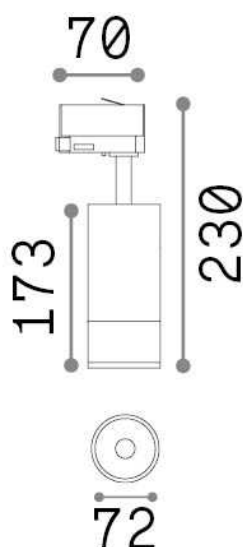

Allgemeine Information

Technisch - Strahler und Schienen

Ean	8021696322100
Artikel	EOS 25W 4000K ON-OFF BK
Installation	Strahler und Schienen
Garantie	5 years
Bruttogewicht	1.16 kg
Volumen	0.003276 m ³

Technische Information

Nettogewicht	1.1 kg
Isolationsklasse	I
Schutzindex	IP20
Einhaltung	CE
Betriebstemperatur	0° ~ +40 °C
Dimmer	NO, On-Off
Leistung	220-240 V AC 50/60 Hz
Energieversorgung	In-built, included Replaceable (by qualified operators only), electronic
Verstellbarkeit	vert. 0°-90° , orizz. 0°-355°
einschließlich Zubehör	Single connection on-off, Link on-off profile

Quellinfo

Integrierte Quelle	Integrated LED module
Austauschbare Quelle	Replaceable (by qualified operators only)
Leistung	25 W
Emissionen	Direct
Maximaler Verbrauch	max 25,00 W
Merkmale LED	LED COB BRIDGELUX
CCT LED	4000 K
Dauer LED (t. 25°C)	30000 h
CRI	> 90
SDCM	3
Lichtstrahlwinkel	20-55°
Lichtstrahlfluss	2700 lm
Nützlicher Lichtstrom	2430 lm