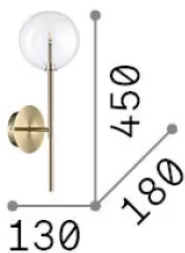

Allgemeine Information

Innen - Wandleuchten

Ean	8021696345321
Artikel	EQUINOXE AP1 AMBRA SFUMATO
Installation	Wandleuchten
Garantie	5 years
Bruttogewicht	0.74 kg
Volumen	0.014513 m ³

Technische Information

Quellinfo

Integrierte Quelle	Light bulb (included)
Austauschbare Quelle	Replaceable
Leistung	G4 max 1 x 2 W
Emissionen	Diffuse
Maximaler Verbrauch	-
Leuchtmittel enthalten	222257 G4 2.0W 3000K CRI80
Glühbirne empfehlen	222257 G4 2.0W 3000K CRI80