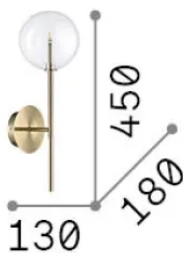

## Innen - Wandleuchten

<b>Ean</b>	8021696345338
<b>Artikel</b>	EQUINOXE AP1 FUME' SFUMATO
<b>Installation</b>	Wandleuchten
<b>Garantie</b>	5 years
<b>Bruttogewicht</b>	0.74 kg
<b>Volumen</b>	0.014513 m <sup>3</sup>