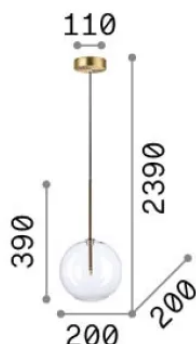

Allgemeine Information

Innen - Aufhängung

Ean	8021696345369
Artikel	EQUINOXE SP1 D20 FUME' SFUMATO
Installation	Aufhängung
Garantie	5 years
Bruttogewicht	0.94 kg
Volumen	0.017934 m ³

Technische Information

Nettogewicht	0.62 kg
Isolationsklasse	II
Schutzindex	IP20
Einhaltung	CE
Betriebstemperatur	0° ~ +40 °C
Dimmer	Non-dimmable, On-Off
Leistung	220-240 V AC 50/60 Hz
Energieversorgung	In-built, included Replaceable (by qualified operators only), electronic

Quellinfo

Integrierte Quelle	Light bulb (included)
Austauschbare Quelle	Replaceable
Leistung	G4 max 1 x 2 W
Emissionen	Diffuse
Maximaler Verbrauch	-
Leuchtmittel enthalten	222257 G4 2.0W 3000K CRI80
Glühbirne empfehlen	222257 G4 2.0W 3000K CRI80