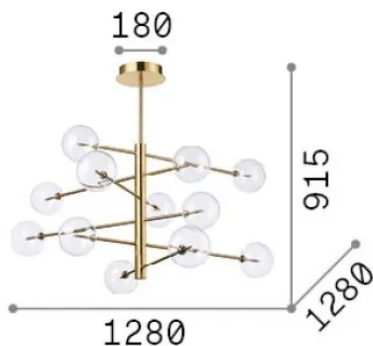

Allgemeine Information

Innen - Aufhängung

Ean	8021696345390
Artikel	EQUINOXE SP12 FUME' SFUMATO
Installation	Aufhängung
Garantie	5 years
Bruttogewicht	9.82 kg
Volumen	0.14872 m³

Technische Information

Nettogewicht	8 kg
Isolationsklasse	I
Schutzindex	IP20
Einhaltung	CE
Betriebstemperatur	0° ~ +40 °C
Dimmer	Non-dimmable, On-Off
Leistung	220-240 V AC 50/60 Hz
Energieversorgung	In-built, included Replaceable (by qualified operators only), electronic

Quellinfo

Integrierte Quelle	Light bulb (included)
Austauschbare Quelle	Replaceable
Leistung	G4 max 12 x 2 W
Emissionen	Diffuse
Maximaler Verbrauch	-
Leuchtmittel enthalten	222257 G4 2.0W 3000K CRI80
Glühbirne empfehlen	222257 G4 2.0W 3000K CRI80