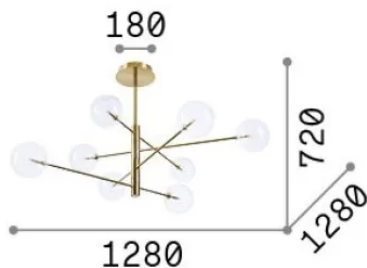

Allgemeine Information

Innen - Aufhängung

Ean	8021696345420
Artikel	EQUINOXE SP8 AMBRA SFUMATO
Installation	Aufhängung
Garantie	5 years
Bruttogewicht	6.89 kg
Volumen	0.093808 m ³

Technische Information

Nettogewicht	5.2 kg
Isolationsklasse	I
Schutzindex	IP20
Einhaltung	CE
Betriebstemperatur	0° ~ +40 °C
Dimmer	Non-dimmable, On-Off
Leistung	220-240 V AC 50/60 Hz
Energieversorgung	In-built, included Replaceable (by qualified operators only), electronic

Quellinfo

Integrierte Quelle	Light bulb (included)
Austauschbare Quelle	Replaceable
Leistung	G4 max 8 x 2 W
Emissionen	Diffuse
Maximaler Verbrauch	-
Leuchtmittel enthalten	222257 G4 2.0W 3000K CRI80
Glühbirne empfehlen	222257 G4 2.0W 3000K CRI80