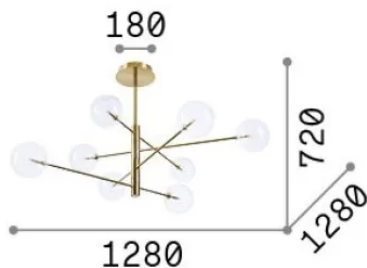

Allgemeine Information

Innen - Aufhängung

Ean	8021696345437
Artikel	EQUINOXE SP8 FUME' SFUMATO
Installation	Aufhängung
Garantie	5 years
Bruttogewicht	6.89 kg
Volumen	0.093808 m ³

Technische Information

Nettogewicht	5.2 kg
Isolationsklasse	I
Schutzindex	IP20
Einhaltung	CE
Betriebstemperatur	0° ~ +40 °C
Dimmer	Non-dimmable, On-Off
Leistung	220-240 V AC 50/60 Hz
Energieversorgung	In-built, included Replaceable (by qualified operators only), electronic

Quellinfo

Integrierte Quelle	Light bulb (included)
Austauschbare Quelle	Replaceable
Leistung	G4 max 8 x 2 W
Emissionen	Diffuse
Maximaler Verbrauch	-
Leuchtmittel enthalten	222257 G4 2.0W 3000K CRI80
Glühbirne empfehlen	222257 G4 2.0W 3000K CRI80