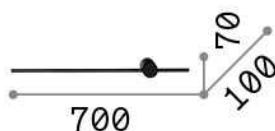

Allgemeine Information

Innen - Wandleuchten

Ean	8021696285115
Artikel	ESSENCE AP D070 BIANCO
Installation	Wandleuchten
Garantie	5 years
Bruttogewicht	1.36 kg
Volumen	0.020482 m ³

Technische Information

Nettogewicht	0.8 kg
Isolationsklasse	II
Schutzindex	IP20
Einhaltung	CE
Betriebstemperatur	0° ~ +40 °C
Dimmer	NO, On-Off
Leistung	220-240 V AC 50 Hz
Energieversorgung	In-built, included Replaceable (by qualified operators only), electronic
Verstellbarkeit	orizz. 0°-358°

Quellinfo

Integrierte Quelle	Integrated LED module
Austauschbare Quelle	No
Leistung	LED 12,5 W
Emissionen	Indirect
Maximaler Verbrauch	max 12,50 W
Merkmale LED	LED SMD
CCT LED	3000 K
Dauer LED (t. 25°C)	30000 h
CRI	> 80
Lichtstrahlfluss	1650 lm
Nützlicher Lichtstrom	1320 lm
Photobiologisches Risiko	1
Leuchtmittel enthalten	1 - E14 OLIVA 4W 3000K CRI80 SATIN