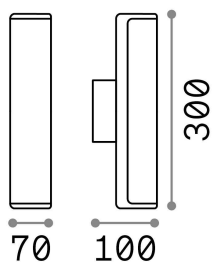

Allgemeine Information

Aussen - Wandleuchten

Ean	8021696172408
Artikel	ETERE AP ANTRACITE 4000K
Installation	Wandleuchten
Garantie	5 years
Bruttogewicht	0.7 kg
Volumen	0.002733 m ³

Technische Information

Nettogewicht	0.59 kg
Isolationsklasse	I
Schutzindex	IP44
Einhaltung	CE
Betriebstemperatur	-15° ~ +45 °C
Dimmer	NO, On-Off
Leistung	220-240 V AC 50/60 Hz
Energieversorgung	In-built, included Replaceable (by qualified operators only), electronic

Quellinfo

Integrierte Quelle	Integrated LED module
Austauschbare Quelle	No
Leistung	9,5 W
Emissionen	Direct
Maximaler Verbrauch	max 9,50 W
Merkmale LED	LED SMD
CCT LED	4000 K
Dauer LED (t. 25°C)	25000 h
CRI	> 80
Lichtstrahlwinkel	-
Lichtstrahlfluss	1350 lm
Nützlicher Lichtstrom	990 lm