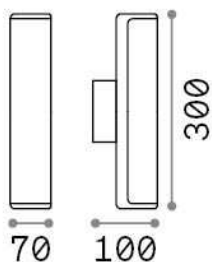

Allgemeine Information

Aussen - Wandleuchten

Ean	8021696319810
Artikel	ETERE AP BIANCO 3000K
Installation	Wandleuchten
Garantie	5 years
Bruttogewicht	0.7 kg
Volumen	0.002733 m ³

Technische Information

Nettogewicht	0.59 kg
Isolationsklasse	I
Schutzindex	IP44
Einhaltung	CE
Betriebstemperatur	-15° ~ +45 °C
Dimmer	NO, On-Off
Leistung	220-240 V AC 50/60 Hz
Energieversorgung	In-built, included Replaceable (by qualified operators only), electronic

Quellinfo

Integrierte Quelle	Integrated LED module
Austauschbare Quelle	No
Leistung	9,5 W
Emissionen	Direct
Maximaler Verbrauch	max 9,50 W
Merkmale LED	LED SMD
CCT LED	3000 K
Dauer LED (t. 25°C)	25000 h
CRI	> 80
Lichtstrahlwinkel	-
Lichtstrahlfluss	1150 lm
Nützlicher Lichtstrom	850 lm