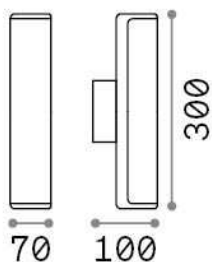

Allgemeine Information

Aussen - Wandleuchten

Ean	8021696322155
Artikel	ETERE AP BIANCO 4000K
Installation	Wandleuchten
Garantie	5 years
Bruttogewicht	0.7 kg
Volumen	0.002733 m ³

Technische Information

Nettogewicht	0.59 kg
Isolationsklasse	I
Schutzindex	IP44
Einhaltung	CE
Betriebstemperatur	-15° ~ +45 °C
Dimmer	NO, On-Off
Leistung	220-240 V AC 50/60 Hz
Energieversorgung	In-built, included Replaceable (by qualified operators only), electronic

Quellinfo

Integrierte Quelle	Integrated LED module
Austauschbare Quelle	No
Leistung	9,5 W
Emissionen	Direct
Maximaler Verbrauch	max 9,50 W
Merkmale LED	LED SMD
CCT LED	4000 K
Dauer LED (t. 25°C)	25000 h
CRI	> 80
Lichtstrahlwinkel	-
Lichtstrahlfluss	1350 lm
Nützlicher Lichtstrom	990 lm