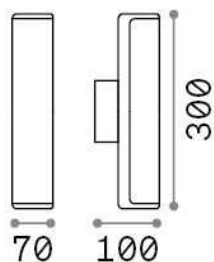

Allgemeine Information

Aussen - Wandleuchten

Ean	8021696322179
Artikel	ETERE AP GRIGIO 3000K
Installation	Wandleuchten
Garantie	5 years
Bruttogewicht	0.7 kg
Volumen	0.002733 m ³

Technische Information

Nettogewicht	0.59 kg
Isolationsklasse	I
Schutzindex	IP44
Einhaltung	CE
Betriebstemperatur	-15° ~ +45 °C
Dimmer	NO, On-Off
Leistung	220-240 V AC 50/60 Hz
Energieversorgung	In-built, included Replaceable (by qualified operators only), electronic

Quellinfo

Integrierte Quelle	Integrated LED module
Austauschbare Quelle	No
Leistung	9,5 W
Emissionen	Direct
Maximaler Verbrauch	max 9,50 W
Merkmale LED	LED SMD
CCT LED	3000 K
Dauer LED (t. 25°C)	25000 h
CRI	> 80
Lichtstrahlwinkel	-
Lichtstrahlfluss	1150 lm
Nützlicher Lichtstrom	850 lm