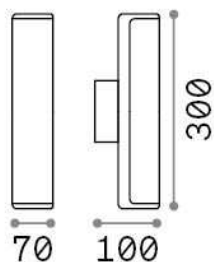

## Aussen - Wandleuchten

<b>Ean</b>	8021696322193
<b>Artikel</b>	ETERE AP NERO 3000K
<b>Installation</b>	Wandleuchten
<b>Garantie</b>	5 years
<b>Bruttogewicht</b>	0.7 kg
<b>Volumen</b>	0.002733 m <sup>3</sup>

## Quellinfo

<b>Integrierte Quelle</b>	Integrated LED module
<b>Austauschbare Quelle</b>	No
<b>Leistung</b>	9,5 W
<b>Emissionen</b>	Direct
<b>Maximaler Verbrauch</b>	max 9,50 W
<b>Merkmale LED</b>	LED SMD
<b>CCT LED</b>	3000 K
<b>Dauer LED (t. 25°C)</b>	25000 h
<b>CRI</b>	> 80
<b>Lichtstrahlwinkel</b>	-
<b>Lichtstrahlfluss</b>	1150 lm
<b>Nützlicher Lichtstrom</b>	850 lm