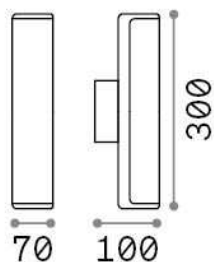

Allgemeine Information

Aussen - Wandleuchten

Ean	8021696322209
Artikel	ETERE AP NERO 4000K
Installation	Wandleuchten
Garantie	5 years
Bruttogewicht	0.7 kg
Volumen	0.002733 m ³

Technische Information

Nettogewicht	0.59 kg
Isolationsklasse	I
Schutzindex	IP44
Einhaltung	CE
Betriebstemperatur	-15° ~ +45 °C
Dimmer	NO, On-Off
Leistung	220-240 V AC 50/60 Hz
Energieversorgung	In-built, included Replaceable (by qualified operators only), electronic

Quellinfo

Integrierte Quelle	Integrated LED module
Austauschbare Quelle	No
Leistung	9,5 W
Emissionen	Direct
Maximaler Verbrauch	max 9,50 W
Merkmale LED	LED SMD
CCT LED	4000 K
Dauer LED (t. 25°C)	25000 h
CRI	> 80
Lichtstrahlwinkel	-
Lichtstrahlfluss	1350 lm
Nützlicher Lichtstrom	990 lm