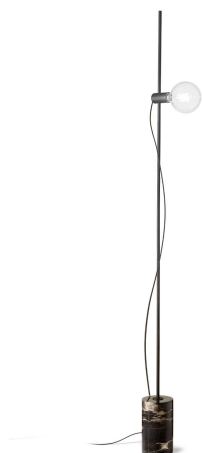

Allgemeine Information

Innen - Stehleuchten

| | |
|----------------------|----------------------|
| Ean | 8021696295213 |
| Artikel | EVA PT1 NERO |
| Installation | Stehleuchten |
| Garantie | 5 years |
| Bruttogewicht | 9.07 kg |
| Volumen | 0.068 m ³ |