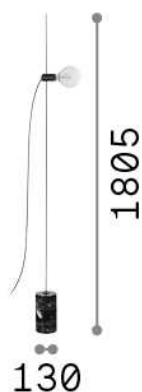

Allgemeine Information

Innen - Stehleuchten

| | |
|----------------------|----------------------|
| Ean | 8021696295213 |
| Artikel | EVA PT1 NERO |
| Installation | Stehleuchten |
| Garantie | 5 years |
| Bruttogewicht | 9.07 kg |
| Volumen | 0.068 m ³ |

Quellinfo

| | |
|-----------------------------|---------------------------|
| Integrierte Quelle | Light bulb (not included) |
| Austauschbare Quelle | No |
| Leistung | E27 max 1 x 60 W |
| Emissionen | Diffuse |
| Maximaler Verbrauch | - |