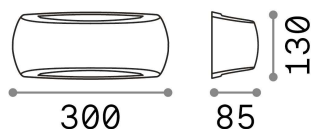

Allgemeine Information

Aussen - Wandleuchten

Ean	8021696123745
Artikel	FELIX-1 AP1 BIANCO
Installation	Wandleuchten
Garantie	5 years
Bruttogewicht	0.61 kg
Volumen	0.00504 m ³

Technische Information

Nettogewicht	0.52 kg
Isolationsklasse	II
Schutzindex	IP66
Einhaltung	CE
Betriebstemperatur	-15° ~ +45 °C
Dimmer	Determined by the light bulb
Leistung	220-240 V AC
Energieversorgung	Not required
Lastwiderstand	IK10

Quellinfo

Integrierte Quelle	Light bulb (included, settable CCT 2700 / 4000 / 6500 K)
Austauschbare Quelle	No
Leistung	E27 max 1 x 23 W
Emissionen	Direct + Indirect
Maximaler Verbrauch	-
Leuchtmittel enthalten	1 - E14 OLIVA 4W 3000K CRI80 SATIN