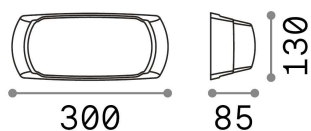

Quellinfo

Integrierte Quelle	Light bulb (not included)
Austauschbare Quelle	No
Leistung	E27 max 1 x 23 W
Emissionen	Diffuse
Maximaler Verbrauch	-