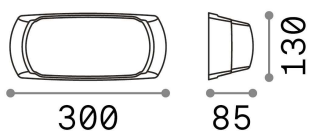

Allgemeine Information

Aussen - Wandleuchten

| | |
|----------------------|------------------------|
| Ean | 8021696123783 |
| Artikel | FELIX-2 AP1 NERO |
| Installation | Wandleuchten |
| Garantie | 5 years |
| Bruttogewicht | 0.71 kg |
| Volumen | 0.00504 m ³ |

Technische Information

| | |
|---------------------------|------------------------------|
| Nettogewicht | 0.61 kg |
| Isolationsklasse | II |
| Schutzindex | IP66 |
| Einhaltung | CE |
| Betriebstemperatur | -15° ~ +45 °C |
| Dimmer | Determined by the light bulb |
| Leistung | 220-240 V AC |
| Energieversorgung | Not required |
| Lastwiderstand | IK10 |