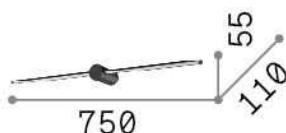

Nettogewicht	0.5 kg
Isolationsklasse	II
Schutzindex	IP44
Einhaltung	CE
Betriebstemperatur	0° ~ +40 °C
Dimmer	NO, On-Off
Leistung	220-240 V AC 50/60 Hz
Energieversorgung	In-built, included Replaceable (by qualified operators only), electronic

Quellinfo

Integrierte Quelle	Integrated LED module
Austauschbare Quelle	No
Leistung	LED 13 W
Emissionen	Direct
Maximaler Verbrauch	max 12,50 W
Merkmale LED	LED SMD
CCT LED	3000 K
Dauer LED (t. 25°C)	20000 h
CRI	> 80
Lichtstrahlfluss	1450 lm
Nützlicher Lichtstrom	490 lm
Photobiologisches Risiko	1
Leuchtmittel enthalten	1 - E14 OLIVA 4W 3000K CRI80 SATIN