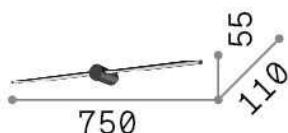

Nettogewicht	0.5 kg
Isolationsklasse	II
Schutzindex	IP44
Einhaltung	CE
Betriebstemperatur	0° ~ +40 °C
Dimmer	NO, On-Off
Leistung	220-240 V AC 50/60 Hz
Energieversorgung	In-built, included Replaceable (by qualified operators only), electronic

Quellinfo

Integrierte Quelle	Integrated LED module
Austauschbare Quelle	No
Leistung	LED 13 W
Emissionen	Direct
Maximaler Verbrauch	max 12,50 W
Merkmale LED	LED SMD
CCT LED	3000 K
Dauer LED (t. 25°C)	20000 h
CRI	> 80
Lichtstrahlfluss	1450 lm
Nützlicher Lichtstrom	450 lm
Photobiologisches Risiko	1
Leuchtmittel enthalten	1 - E14 OLIVA 4W 3000K CRI80 SATIN