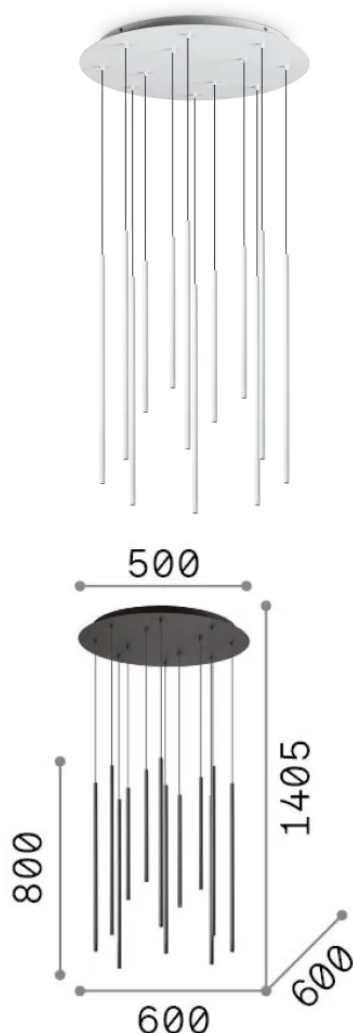

Allgemeine Information

Innen - Aufhängung

Ean	8021696341088
Artikel	FILO SP12 BIANCO 2700K
Installation	Aufhängung
Garantie	5 years
Bruttogewicht	10.4 kg
Volumen	0.063536 m ³

Technische Information

Nettogewicht	8.6 kg
Isolationsklasse	I
Schutzindex	IP20
Einhaltung	CE
Betriebstemperatur	0° ~ +40 °C
Dimmer	Non-dimmable, On-Off
Leistung	220-240 V AC 50/60 Hz
Energieversorgung	In-built, included Replaceable (by qualified operators only), electronic

Quellinfo

Integrierte Quelle	Integrated LED module
Austauschbare Quelle	Replaceable (by qualified operators only)
Leistung	LED 19 W
Emissionen	Direct
Maximaler Verbrauch	max 19 W
Merkmale LED	LED SMD
CCT LED	2700 K
Dauer LED (t. 25°C)	20000 h
CRI	> 90
SDCM	3
Lichtstrahlwinkel	45°
Lichtstrahlfluss	2050 lm
Nützlicher Lichtstrom	1520 lm
Photobiologisches Risiko	2