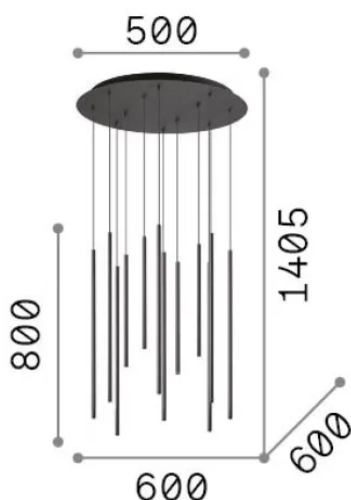

Allgemeine Information

Innen - Aufhängung

Ean	8021696341095
Artikel	FILO SP12 NERO 2700K
Installation	Aufhängung
Garantie	5 years
Bruttogewicht	10.4 kg
Volumen	0.063536 m ³

Technische Information

Nettogewicht	8.6 kg
Isolationsklasse	I
Schutzindex	IP20
Einhaltung	CE
Betriebstemperatur	0° ~ +40 °C
Dimmer	Non-dimmable, On-Off
Leistung	220-240 V AC 50/60 Hz
Energieversorgung	In-built, included Replaceable (by qualified operators only), electronic

Quellinfo

Integrierte Quelle	Integrated LED module
Austauschbare Quelle	Replaceable (by qualified operators only)
Leistung	LED 19 W
Emissionen	Direct
Maximaler Verbrauch	max 19 W
Merkmale LED	LED SMD
CCT LED	2700 K
Dauer LED (t. 25°C)	20000 h
CRI	> 90
SDCM	3
Lichtstrahlwinkel	45°
Lichtstrahlfluss	2050 lm
Nützlicher Lichtstrom	1520 lm
Photobiologisches Risiko	2