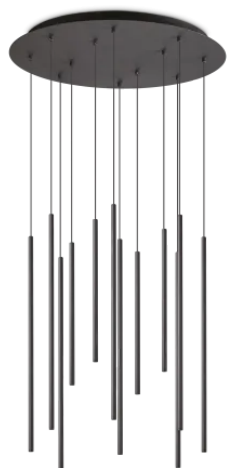

Allgemeine Information

Innen - Aufhängung

Ean	8021696341095
Artikel	FILO SP12 NERO 2700K
Installation	Aufhängung
Garantie	5 years
Bruttogewicht	10.4 kg
Volumen	0.063536 m ³

Technische Information

Nettogewicht	8.6 kg
Isolationsklasse	I
Schutzindex	IP20
Einhaltung	CE
Betriebstemperatur	0° ~ +40 °C
Dimmer	Non-dimmable, On-Off
Leistung	220-240 V AC 50/60 Hz
Energieversorgung	In-built, included Replaceable (by qualified operators only), electronic

Quellinfo

Integrierte Quelle	Integrated LED module
Austauschbare Quelle	Replaceable (by qualified operators only)
Leistung	LED 19 W
Emissionen	Direct
Maximaler Verbrauch	max 19 W
Merkmale LED	LED SMD
CCT LED	2700 K
Dauer LED (t. 25°C)	20000 h
CRI	> 90
SDCM	3
Lichtstrahlwinkel	45°
Lichtstrahlfluss	2050 lm
Nützlicher Lichtstrom	1520 lm
Photobiologisches Risiko	2