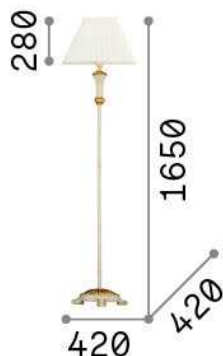

Allgemeine Information

Innen - Stehleuchten

Ean	8021696020877
Artikel	FIRENZE PT1 ORO
Installation	Stehleuchten
Garantie	5 years
Bruttogewicht	5.6 kg
Volumen	-

Technische Information

Nettogewicht	5.6 kg
Isolationsklasse	II
Schutzindex	IP20
Einhaltung	CE
Betriebstemperatur	0° ~ +40 °C
Dimmer	NO
Leistung	220-240 V AC Integrated switch button
Energieversorgung	Not required

Quellinfo

Integrierte Quelle	Light bulb (not included)
Austauschbare Quelle	No
Leistung	E27 max 1 x 60 W
Emissionen	Diffuse
Maximaler Verbrauch	-