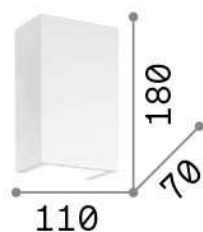

Quellinfo

Integrierte Quelle	Light bulb (not included)
Austauschbare Quelle	No
Leistung	G9 max 1 x 40 W
Emissionen	Direct + Indirect
Maximaler Verbrauch	-