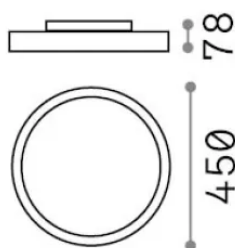

## Innen - Deckenleuchten

<b>Ean</b>	8021696341163
<b>Artikel</b>	FLY PL D45 BIANCO 2700K
<b>Installation</b>	Deckenleuchten
<b>Garantie</b>	5 years
<b>Bruttogewicht</b>	4.7 kg
<b>Volumen</b>	0.025052 m <sup>3</sup>

## Quellinfo

<b>Integrierte Quelle</b>	Integrated LED module
<b>Austauschbare Quelle</b>	Replaceable (by qualified operators only)
<b>Leistung</b>	26 W
<b>Emissionen</b>	Direct
<b>Maximaler Verbrauch</b>	max 26 W
<b>Merkmale LED</b>	LED SMD SAMSUNG
<b>CCT LED</b>	2700 K
<b>Dauer LED (t. 25°C)</b>	50000 h
<b>CRI</b>	> 90
<b>SDCM</b>	3
<b>Lichtstrahlwinkel</b>	87°
<b>UGR Maximal</b>	< 19
<b>Lichtstrahlfluss</b>	3300 lm
<b>Nützlicher Lichtstrom</b>	2490 lm
<b>Photobiologisches Risiko</b>	1