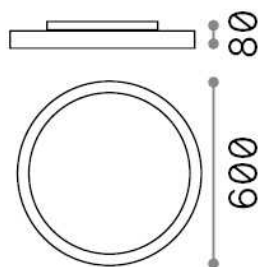

## Innen - Deckenleuchten

<b>Ean</b>	8021696270319
<b>Artikel</b>	FLY PL D60 4000K BIANCO
<b>Installation</b>	Deckenleuchten
<b>Garantie</b>	5 years
<b>Bruttogewicht</b>	9.19 kg
<b>Volumen</b>	0.04225 m <sup>3</sup>

## Technische Information

<b>Nettogewicht</b>	7.02 kg
<b>Isolationsklasse</b>	I
<b>Schutzindex</b>	IP40
<b>Einhaltung</b>	CE
<b>Betriebstemperatur</b>	0° ~ +40 °C
<b>Dimmer</b>	NO, On-Off
<b>Leistung</b>	220-240 V AC 50/60 Hz
<b>Energieversorgung</b>	In-built, included Replaceable (by qualified operators only), electronic, tridonic
<b>einschließlich Zubehör</b>	Dimmable driver, upright module

## Quellinfo

<b>Integrierte Quelle</b>	Integrated LED module
<b>Austauschbare Quelle</b>	Replaceable (by qualified operators only)
<b>Leistung</b>	53 W
<b>Emissionen</b>	Direct
<b>Maximaler Verbrauch</b>	max 53,00 W
<b>Merkmale LED</b>	LED SMD SAMSUNG
<b>CCT LED</b>	4000 K
<b>Dauer LED (t. 25°C)</b>	50000 h
<b>CRI</b>	> 80
<b>SDCM</b>	3
<b>Lichtstrahlwinkel</b>	87°
<b>UGR Maximal</b>	< 19
<b>Lichtstrahlfluss</b>	8000 lm
<b>Nützlicher Lichtstrom</b>	6390 lm
<b>Photobiologisches Risiko</b>	1