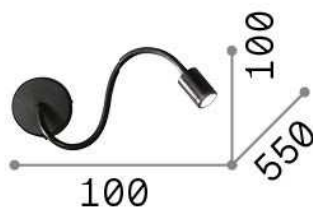

Allgemeine Information

Innen - Wandleuchten

Ean	8021696097183
Artikel	FOCUS-1 AP BIANCO
Installation	Wandleuchten
Garantie	5 years
Bruttogewicht	0.5 kg
Volumen	0.002481 m ³

Technische Information

Nettogewicht	0.4 kg
Isolationsklasse	I
Schutzindex	IP20
Einhaltung	CE
Betriebstemperatur	0° ~ +40 °C
Dimmer	NO, On-Off
Leistung	100-240 V AC 50/60 Hz Integrated switch button
Energieversorgung	In-built, included Replaceable (by qualified operators only), electronic
Verstellbarkeit	YES

Quellinfo

Integrierte Quelle	Integrated LED module
Austauschbare Quelle	Replaceable (by qualified operators only)
Leistung	LED 4 W
Emissionen	Direct
Maximaler Verbrauch	max 4,00 W
Merkmale LED	LED SMD
CCT LED	3000 K
Dauer LED (t. 25°C)	30000 h
CRI	> 80
Lichtstrahlfluss	210 lm
Nützlicher Lichtstrom	180 lm
Leuchtmittel enthalten	1 - E14 OLIVA 4W 3000K CRI80 SATIN