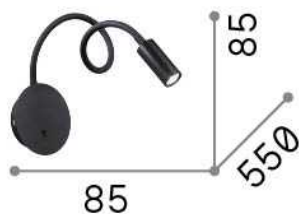

Allgemeine Information

Innen - Wandleuchten

Ean	8021696203171
Artikel	FOCUS-2 AP BIANCO
Installation	Wandleuchten
Garantie	5 years
Bruttogewicht	0.53 kg
Volumen	0.001969 m ³

Technische Information

Nettogewicht	0.41 kg
Isolationsklasse	I
Schutzindex	IP20
Einhaltung	CE
Betriebstemperatur	0° ~ +40 °C
Dimmer	NO, On-Off
Leistung	220-240 V AC 50/60 Hz Integrated switch button
Energieversorgung	In-built, included Replaceable (by qualified operators only), electronic
Verstellbarkeit	YES

Quellinfo

Integrierte Quelle	Integrated LED module
Austauschbare Quelle	Replaceable (by qualified operators only)
Leistung	LED 3,5 W
Emissionen	Direct
Maximaler Verbrauch	max 3,50 W
Merkmale LED	LED SMD CREE
CCT LED	3000 K
Dauer LED (t. 25°C)	20000 h
CRI	> 90
Lichtstrahlwinkel	23°
Lichtstrahlfluss	280 lm
Nützlicher Lichtstrom	230 lm
Photobiologisches Risiko	2
Leuchtmittel enthalten	1 - E14 OLIVA 4W 3000K CRI80 SATIN