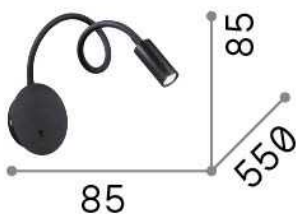

Allgemeine Information

Innen - Wandleuchten

Ean	8021696203195
Artikel	FOCUS-2 AP NERO
Installation	Wandleuchten
Garantie	5 years
Bruttogewicht	0.53 kg
Volumen	0.001969 m ³

Technische Information

Nettogewicht	0.41 kg
Isolationsklasse	I
Schutzindex	IP20
Einhaltung	CE
Betriebstemperatur	0° ~ +40 °C
Dimmer	NO, On-Off
Leistung	220-240 V AC 50/60 Hz Integrated switch button
Energieversorgung	In-built, included Replaceable (by qualified operators only), electronic
Verstellbarkeit	YES

Quellinfo

Integrierte Quelle	Integrated LED module
Austauschbare Quelle	Replaceable (by qualified operators only)
Leistung	LED 3,5 W
Emissionen	Direct
Maximaler Verbrauch	max 3,50 W
Merkmale LED	LED SMD CREE
CCT LED	3000 K
Dauer LED (t. 25°C)	20000 h
CRI	> 90
Lichtstrahlwinkel	23°
Lichtstrahlfluss	280 lm
Nützlicher Lichtstrom	230 lm
Photobiologisches Risiko	2
Leuchtmittel enthalten	1 - E14 OLIVA 4W 3000K CRI80 SATIN