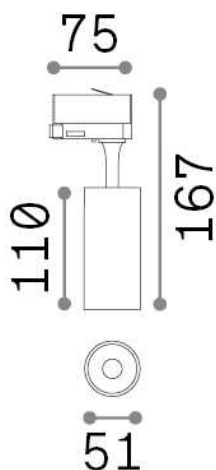

## Technisch - Strahler und Schienen

<b>Ean</b>	8021696250403
<b>Artikel</b>	FOX 08W CRI80 3000K ON-OFF BK
<b>Installation</b>	Strahler und Schienen
<b>Garantie</b>	5 years
<b>Bruttogewicht</b>	1 kg
<b>Volumen</b>	0.001485 m <sup>3</sup>

## Technische Information

<b>Nettogewicht</b>	0.3 kg
<b>Isolationsklasse</b>	I
<b>Schutzindex</b>	IP20
<b>Einhaltung</b>	CE
<b>Betriebstemperatur</b>	0° ~ +40 °C
<b>Dimmer</b>	NO, On-Off
<b>Leistung</b>	220-240 V AC 50/60 Hz
<b>Energieversorgung</b>	In-built, included Replaceable (by qualified operators only), electronic
<b>Verstellbarkeit</b>	vert. 0°-90° , orizz. 0°-355°
<b>einschließlich Zubehör</b>	Single connection on-off, Link on-off profile