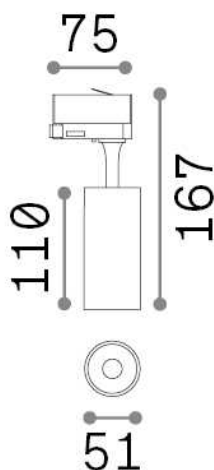

## Technisch - Strahler und Schienen

<b>Ean</b>	8021696250410
<b>Artikel</b>	FOX 08W CRI80 3000K ON-OFF WH
<b>Installation</b>	Strahler und Schienen
<b>Garantie</b>	5 years
<b>Bruttogewicht</b>	1 kg
<b>Volumen</b>	0.001485 m <sup>3</sup>

## Technische Information

<b>Nettogewicht</b>	0.3 kg
<b>Isolationsklasse</b>	I
<b>Schutzindex</b>	IP20
<b>Einhaltung</b>	CE
<b>Betriebstemperatur</b>	0° ~ +40 °C
<b>Dimmer</b>	NO, On-Off
<b>Leistung</b>	220-240 V AC 50/60 Hz
<b>Energieversorgung</b>	In-built, included Replaceable (by qualified operators only), electronic
<b>Verstellbarkeit</b>	vert. 0°-90° , orizz. 0°-355°
<b>einschließlich Zubehör</b>	Single connection on-off, Link on-off profile