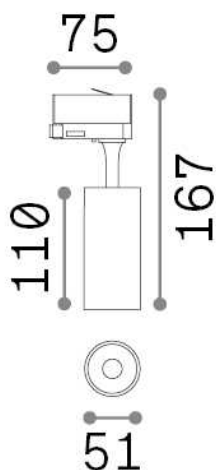

## Technisch - Strahler und Schienen

<b>Ean</b>	8021696271453
<b>Artikel</b>	FOX 08W CRI80 4000K ON-OFF WH
<b>Installation</b>	Strahler und Schienen
<b>Garantie</b>	5 years
<b>Bruttogewicht</b>	1 kg
<b>Volumen</b>	0.001485 m <sup>3</sup>

## Technische Information

<b>Nettogewicht</b>	0.3 kg
<b>Isolationsklasse</b>	I
<b>Schutzindex</b>	IP20
<b>Einhaltung</b>	CE
<b>Betriebstemperatur</b>	0° ~ +40 °C
<b>Dimmer</b>	NO, On-Off
<b>Leistung</b>	220-240 V AC 50/60 Hz
<b>Energieversorgung</b>	In-built, included Replaceable (by qualified operators only), electronic
<b>Verstellbarkeit</b>	vert. 0°-90° , orizz. 0°-355°
<b>einschließlich Zubehör</b>	Single connection on-off, Link on-off profile