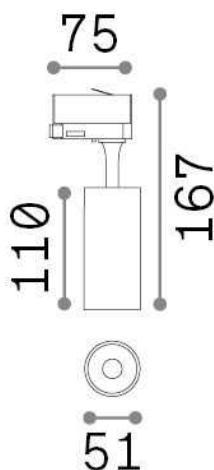

## Technisch - Strahler und Schienen

<b>Ean</b>	8021696322339
<b>Artikel</b>	FOX 08W CRI90 4000K ON-OFF WH
<b>Installation</b>	Strahler und Schienen
<b>Garantie</b>	5 years
<b>Bruttogewicht</b>	1 kg
<b>Volumen</b>	0.001485 m <sup>3</sup>

## Technische Information

<b>Nettogewicht</b>	0.3 kg
<b>Isolationsklasse</b>	I
<b>Schutzindex</b>	IP20
<b>Einhaltung</b>	CE
<b>Betriebstemperatur</b>	0° ~ +40 °C
<b>Dimmer</b>	NO, On-Off
<b>Leistung</b>	220-240 V AC 50/60 Hz
<b>Energieversorgung</b>	In-built, included Replaceable (by qualified operators only), electronic
<b>Verstellbarkeit</b>	vert. 0°-90° , orizz. 0°-355°
<b>einschließlich Zubehör</b>	Single connection on-off, Link on-off profile