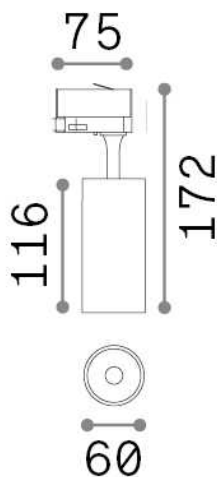

Allgemeine Information

Technisch - Strahler und Schienen

Ean	8021696250427
Artikel	FOX 15W CRI80 3000K ON-OFF BK
Installation	Strahler und Schienen
Garantie	5 years
Bruttogewicht	0.48 kg
Volumen	0.001848 m ³

Technische Information

Nettogewicht	0.38 kg
Isolationsklasse	I
Schutzindex	IP20
Einhaltung	CE
Betriebstemperatur	0° ~ +40 °C
Dimmer	NO, On-Off
Leistung	220-240 V AC 50/60 Hz
Energieversorgung	In-built, included Replaceable (by qualified operators only), electronic
Verstellbarkeit	vert. 0°-90° , orizz. 0°-355°
einschließlich Zubehör	Single connection on-off, Link on-off profile

Quellinfo

Integrierte Quelle	Integrated LED module
Austauschbare Quelle	Replaceable (by qualified operators only)
Leistung	15 W
Emissionen	Direct
Maximaler Verbrauch	max 15,00 W
Merkmale LED	LED COB BRIDGELUX
CCT LED	3000 K
Dauer LED (t. 25°C)	30000 h
CRI	> 80
SDCM	3
Lichtstrahlwinkel	41°
Lichtstrahlfluss	1700 lm
Nützlicher Lichtstrom	1370 lm
Photobiologisches Risiko	1