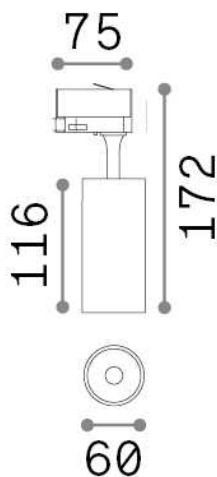

Allgemeine Information

Technisch - Strahler und Schienen

Ean	8021696250434
Artikel	FOX 15W CRI80 3000K ON-OFF WH
Installation	Strahler und Schienen
Garantie	5 years
Bruttogewicht	0.48 kg
Volumen	0.001848 m ³

Technische Information

Nettogewicht	0.38 kg
Isolationsklasse	I
Schutzindex	IP20
Einhaltung	CE
Betriebstemperatur	0° ~ +40 °C
Dimmer	NO, On-Off
Leistung	220-240 V AC 50/60 Hz
Energieversorgung	In-built, included Replaceable (by qualified operators only), electronic
Verstellbarkeit	vert. 0°-90° , orizz. 0°-355°
einschließlich Zubehör	Single connection on-off, Link on-off profile

Quellinfo

Integrierte Quelle	Integrated LED module
Austauschbare Quelle	Replaceable (by qualified operators only)
Leistung	15 W
Emissionen	Direct
Maximaler Verbrauch	max 15,00 W
Merkmale LED	LED COB BRIDGELUX
CCT LED	3000 K
Dauer LED (t. 25°C)	30000 h
CRI	> 80
SDCM	3
Lichtstrahlwinkel	41°
Lichtstrahlfluss	1700 lm
Nützlicher Lichtstrom	1370 lm
Photobiologisches Risiko	1