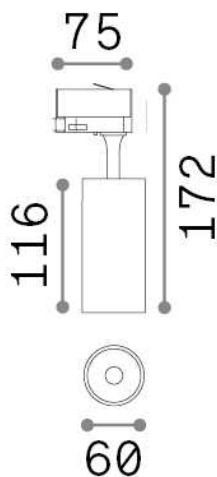

## Technisch - Strahler und Schienen

<b>Ean</b>	8021696267784
<b>Artikel</b>	FOX 15W CRI80 4000K ON-OFF WH
<b>Installation</b>	Strahler und Schienen
<b>Garantie</b>	5 years
<b>Bruttogewicht</b>	0.48 kg
<b>Volumen</b>	0.001848 m <sup>3</sup>

## Technische Information

<b>Nettogewicht</b>	0.38 kg
<b>Isolationsklasse</b>	I
<b>Schutzindex</b>	IP20
<b>Einhaltung</b>	CE
<b>Betriebstemperatur</b>	0° ~ +40 °C
<b>Dimmer</b>	NO, On-Off
<b>Leistung</b>	220-240 V AC 50/60 Hz
<b>Energieversorgung</b>	In-built, included Replaceable (by qualified operators only), electronic
<b>Verstellbarkeit</b>	vert. 0°-90° , orizz. 0°-355°
<b>einschließlich Zubehör</b>	Single connection on-off, Link on-off profile