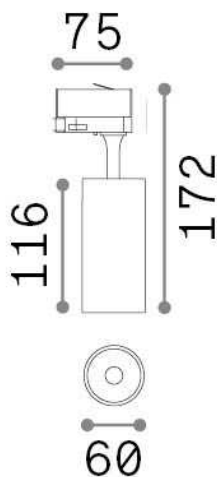

## Technisch - Strahler und Schienen

<b>Ean</b>	8021696322360
<b>Artikel</b>	FOX 15W CRI90 4000K ON-OFF WH
<b>Installation</b>	Strahler und Schienen
<b>Garantie</b>	5 years
<b>Bruttogewicht</b>	0.48 kg
<b>Volumen</b>	0.001848 m <sup>3</sup>

## Technische Information

<b>Nettogewicht</b>	0.38 kg
<b>Isolationsklasse</b>	I
<b>Schutzindex</b>	IP20
<b>Einhaltung</b>	CE
<b>Betriebstemperatur</b>	0° ~ +40 °C
<b>Dimmer</b>	NO, On-Off
<b>Leistung</b>	220-240 V AC 50/60 Hz
<b>Energieversorgung</b>	In-built, included Replaceable (by qualified operators only), electronic
<b>Verstellbarkeit</b>	vert. 0°-90° , orizz. 0°-355°
<b>einschließlich Zubehör</b>	Single connection on-off, Link on-off profile