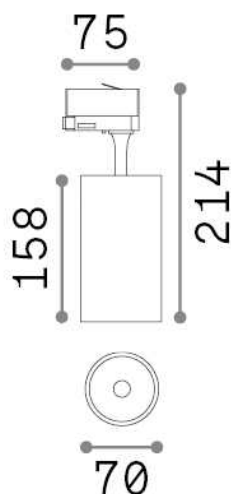

Allgemeine Information

Technisch - Strahler und Schienen

Ean	8021696250441
Artikel	FOX 25W CRI80 3000K ON-OFF BK
Installation	Strahler und Schienen
Garantie	5 years
Bruttogewicht	0.64 kg
Volumen	0.002688 m ³

Technische Information

Nettogewicht	0.54 kg
Isolationsklasse	I
Schutzindex	IP20
Einhaltung	CE
Betriebstemperatur	0° ~ +40 °C
Dimmer	NO, On-Off
Leistung	220-240 V AC 50/60 Hz
Energieversorgung	In-built, included Replaceable (by qualified operators only), electronic
Verstellbarkeit	vert. 0°-90° , orizz. 0°-355°
einschließlich Zubehör	Single connection on-off, Link on-off profile

Quellinfo

Integrierte Quelle	Integrated LED module
Austauschbare Quelle	Replaceable (by qualified operators only)
Leistung	25 W
Emissionen	Direct
Maximaler Verbrauch	max 25,00 W
Merkmale LED	LED COB BRIDGELUX
CCT LED	3000 K
Dauer LED (t. 25°C)	30000 h
CRI	> 80
SDCM	3
Lichtstrahlwinkel	35°
Lichtstrahlfluss	2950 lm
Nützlicher Lichtstrom	2420 lm
Photobiologisches Risiko	1