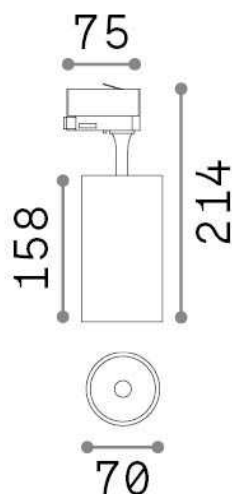

## Technisch - Strahler und Schienen

<b>Ean</b>	8021696322377
<b>Artikel</b>	FOX 25W CRI90 4000K ON-OFF BK
<b>Installation</b>	Strahler und Schienen
<b>Garantie</b>	5 years
<b>Bruttogewicht</b>	0.64 kg
<b>Volumen</b>	0.002688 m <sup>3</sup>

## Technische Information

<b>Nettogewicht</b>	0.54 kg
<b>Isolationsklasse</b>	I
<b>Schutzindex</b>	IP20
<b>Einhaltung</b>	CE
<b>Betriebstemperatur</b>	0° ~ +40 °C
<b>Dimmer</b>	NO, On-Off
<b>Leistung</b>	220-240 V AC 50/60 Hz
<b>Energieversorgung</b>	In-built, included Replaceable (by qualified operators only), electronic
<b>Verstellbarkeit</b>	vert. 0°-90° , orizz. 0°-355°
<b>einschließlich Zubehör</b>	Single connection on-off, Link on-off profile