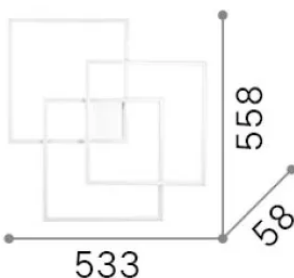

Allgemeine Information

Innen - Deckenleuchten

Ean	8021696341316
Artikel	FRAME PL QUADRATO BIANCO 2700K
Installation	Deckenleuchten
Garantie	5 years
Bruttogewicht	2.41 kg
Volumen	0.055348 m ³

Technische Information

Quellinfo

Integrierte Quelle	Integrated LED module
Austauschbare Quelle	No
Leistung	LED 33 W
Emissionen	Direct
Maximaler Verbrauch	max 33 W
Merkmale LED	LED SMD
CCT LED	2700 K
Dauer LED (t. 25°C)	30000 h
CRI	> 90
SDCM	3
Lichtstrahlwinkel	115°
Lichtstrahlfluss	4000 lm
Nützlicher Lichtstrom	2320 lm
Photobiologisches Risiko	EXEMPT