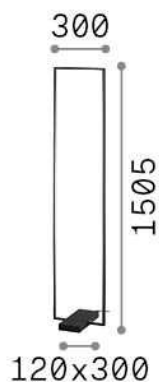

Allgemeine Information

Innen - Stehleuchten

Ean	8021696299624
Artikel	FRAME PT BIANCO
Installation	Stehleuchten
Garantie	5 years
Bruttogewicht	12.72 kg
Volumen	0.052488 m ³

Technische Information

Nettogewicht	10.3 kg
Isolationsklasse	II
Schutzindex	IP20
Einhaltung	CE
Betriebstemperatur	0° ~ +40 °C
Dimmer	NO, On-Off
Leistung	220-240 V AC 50/60 Hz Integrated switch button
Energieversorgung	Separate, included Replaceable (by qualified operators only), electronic

Quellinfo

Integrierte Quelle	Integrated LED module
Austauschbare Quelle	Replaceable (by qualified operators only)
Leistung	LED 30 W
Emissionen	Diffuse
Maximaler Verbrauch	max 30,00 W
Merkmale LED	LED SMD
CCT LED	3000 K
Dauer LED (t. 25°C)	30000 h
CRI	> 80
Lichtstrahlfluss	3000 lm
Nützlicher Lichtstrom	1110 lm
Photobiologisches Risiko	1
Leuchtmittel enthalten	1 - E14 OLIVA 4W 3000K CRI80 SATIN