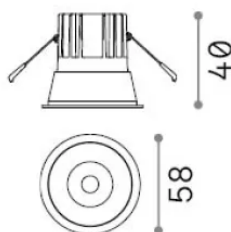

Allgemeine Information

Technisch - Einbauleuchte

Ean	8021696349060
Artikel	GAME TRIM ROUND 05W 3000K BK BK
Installation	Einbauleuchte
Garantie	5 years
Bruttogewicht	0.22 kg
Volumen	0.000874 m ³

Technische Information

Quellinfo

Integrierte Quelle	Integrated LED module
Austauschbare Quelle	Replaceable (by qualified operators only)
Leistung	5,5 W
Emissionen	Direct
Maximaler Verbrauch	max 5,5 W
Merkmale LED	LED COB CREE
CCT LED	3000 K
Dauer LED (t. 25°C)	50000 h
CRI	> 90
SDCM	3
Lichtstrahlwinkel	36°
UGR Maximal	< 19
Lichtstrahlfluss	650 lm
Nützlicher Lichtstrom	460 lm
Photobiologisches Risiko	2