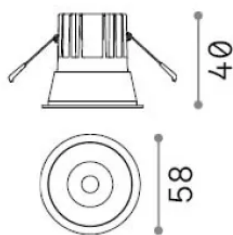

Allgemeine Information

Technisch - Einbauleuchte

Ean	8021696349077
Artikel	GAME TRIM ROUND 05W 3000K BK GD
Installation	Einbauleuchte
Garantie	5 years
Bruttogewicht	0.22 kg
Volumen	0.000874 m ³

Technische Information

Quellinfo

Integrierte Quelle	Integrated LED module
Austauschbare Quelle	Replaceable (by qualified operators only)
Leistung	5,5 W
Emissionen	Direct
Maximaler Verbrauch	max 5,5 W
Merkmale LED	LED COB CREE
CCT LED	3000 K
Dauer LED (t. 25°C)	50000 h
CRI	> 90
SDCM	3
Lichtstrahlwinkel	36°
UGR Maximal	< 19
Lichtstrahlfluss	650 lm
Nützlicher Lichtstrom	470 lm
Photobiologisches Risiko	2