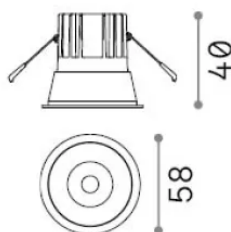

Allgemeine Information

Technisch - Einbauleuchte

Ean	8021696349084
Artikel	GAME TRIM ROUND 05W 3000K WH GD
Installation	Einbauleuchte
Garantie	5 years
Bruttogewicht	0.22 kg
Volumen	0.000874 m ³

Technische Information

Quellinfo

Integrierte Quelle	Integrated LED module
Austauschbare Quelle	Replaceable (by qualified operators only)
Leistung	5,5 W
Emissionen	Direct
Maximaler Verbrauch	max 5,5 W
Merkmale LED	LED COB CREE
CCT LED	3000 K
Dauer LED (t. 25°C)	50000 h
CRI	> 90
SDCM	3
Lichtstrahlwinkel	36°
UGR Maximal	< 19
Lichtstrahlfluss	650 lm
Nützlicher Lichtstrom	470 lm
Photobiologisches Risiko	2