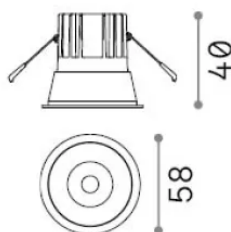

Allgemeine Information

Technisch - Einbauleuchte

Ean	8021696337142
Artikel	GAME TRIM ROUND 05W 3000K WH WH
Installation	Einbauleuchte
Garantie	5 years
Bruttogewicht	0.22 kg
Volumen	0.000874 m ³

Technische Information

Quellinfo

Integrierte Quelle	Integrated LED module
Austauschbare Quelle	Replaceable (by qualified operators only)
Leistung	5,5 W
Emissionen	Direct
Maximaler Verbrauch	max 5,5 W
Merkmale LED	LED COB CREE
CCT LED	3000 K
Dauer LED (t. 25°C)	50000 h
CRI	> 90
SDCM	3
Lichtstrahlwinkel	36°
UGR Maximal	< 19
Lichtstrahlfluss	650 lm
Nützlicher Lichtstrom	480 lm
Photobiologisches Risiko	2