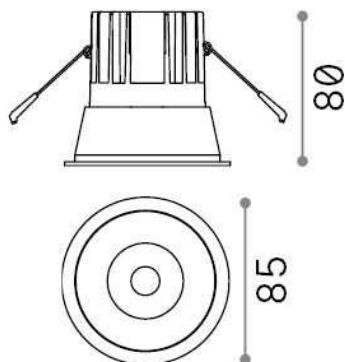

## Technisch - Einbauleuchte

Ean	8021696285412
Artikel	GAME TRIM ROUND 11W 2700K BK BK
Installation	Einbauleuchte
Garantie	5 years
Bruttogewicht	0.32 kg
Volumen	0.001634 m <sup>3</sup>

## Technische Information

Nettogewicht	0.28 kg
Isolationsklasse	II
Schutzindex	IP20
Einhaltung	CE
Betriebstemperatur	0° ~ +40 °C
Dimmer	NO, On-Off
Leistung	220-240 V AC 50/60 Hz
Energieversorgung	Separate, included Replaceable (by qualified operators only), electronic
Vertiefte Spezifikationen	Ø 75 - h. ≥ 150 , 3-40
Lastwiderstand	IK06
Frontschutzindex einschließlich Zubehör	IP40 [DO NOT COVER] Dimmable driver

## Quellinfo

Integrierte Quelle	Integrated LED module
Austauschbare Quelle	Replaceable (by qualified operators only)
Leistung	11 W
Emissionen	Direct
Maximaler Verbrauch	max 11,00 W
Merkmale LED	LED COB CREE
CCT LED	2700 K
Dauer LED (t. 25°C)	50000 h
CRI	> 80
Lichtstrahlwinkel	36°
UGR Maximal	< 19
Lichtstrahlfluss	1000 lm
Nützlicher Lichtstrom	860 lm