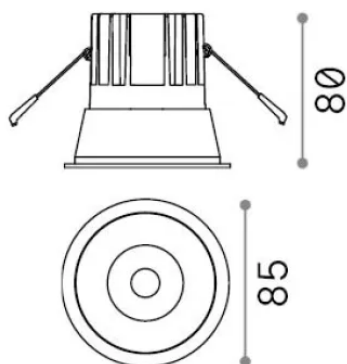

Allgemeine Information

Technisch - Einbauleuchte

Ean	8021696341330
Artikel	GAME TRIM ROUND 11W 2700K BK GD
Installation	Einbauleuchte
Garantie	5 years
Bruttogewicht	0.37 kg
Volumen	0.001634 m ³

Technische Information

Quellinfo

Integrierte Quelle	Integrated LED module
Austauschbare Quelle	Replaceable (by qualified operators only)
Leistung	11 W
Emissionen	Direct
Maximaler Verbrauch	max 11 W
Merkmale LED	LED COB CREE
CCT LED	2700 K
Dauer LED (t. 25°C)	50000 h
CRI	> 90
SDCM	3
Lichtstrahlwinkel	36°
UGR Maximal	< 19
Lichtstrahlfluss	900 lm
Nützlicher Lichtstrom	660 lm
Photobiologisches Risiko	1