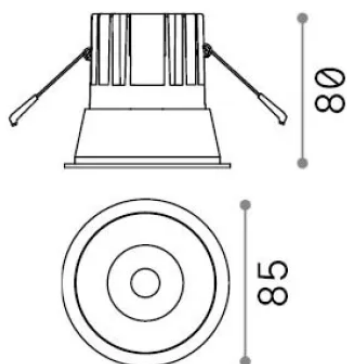

Allgemeine Information

Technisch - Einbauleuchte

Ean	8021696341347
Artikel	GAME TRIM ROUND 11W 2700K WH GD
Installation	Einbauleuchte
Garantie	5 years
Bruttogewicht	0.37 kg
Volumen	0.001634 m ³

Technische Information

Quellinfo

Integrierte Quelle	Integrated LED module
Austauschbare Quelle	Replaceable (by qualified operators only)
Leistung	11 W
Emissionen	Direct
Maximaler Verbrauch	max 11 W
Merkmale LED	LED COB CREE
CCT LED	2700 K
Dauer LED (t. 25°C)	50000 h
CRI	> 90
SDCM	3
Lichtstrahlwinkel	36°
UGR Maximal	< 19
Lichtstrahlfluss	900 lm
Nützlicher Lichtstrom	660 lm
Photobiologisches Risiko	1