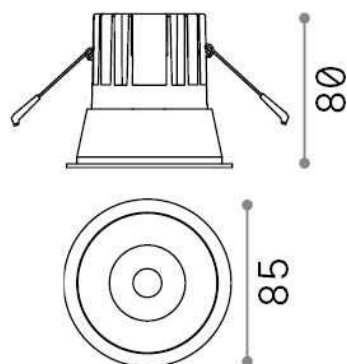

Allgemeine Information

Technisch - Einbauleuchte

Ean	8021696285429
Artikel	GAME TRIM ROUND 11W 2700K WH WH
Installation	Einbauleuchte
Garantie	5 years
Bruttogewicht	0.4 kg
Volumen	0.001634 m ³

Technische Information

Nettogewicht	0.35 kg
Isolationsklasse	II
Schutzindex	IP20
Einhaltung	CE
Betriebstemperatur	0° ~ +40 °C
Dimmer	NO, On-Off
Leistung	220-240 V AC 50/60 Hz
Energieversorgung	Separate, included Replaceable (by qualified operators only), electronic
Vertiefte Spezifikationen	Ø 75 - h. ≥ 150 , 3-40
Lastwiderstand	IK06
Frontschutzindex	IP40 [DO NOT COVER]
einschließlich Zubehör	Dimmable driver

Quellinfo

Integrierte Quelle	Integrated LED module
Austauschbare Quelle	Replaceable (by qualified operators only)
Leistung	11 W
Emissionen	Direct
Maximaler Verbrauch	max 11,00 W
Merkmale LED	LED COB CREE
CCT LED	2700 K
Dauer LED (t. 25°C)	50000 h
CRI	> 80
Lichtstrahlwinkel	36°
UGR Maximal	< 19
Lichtstrahlfluss	1000 lm
Nützlicher Lichtstrom	920 lm