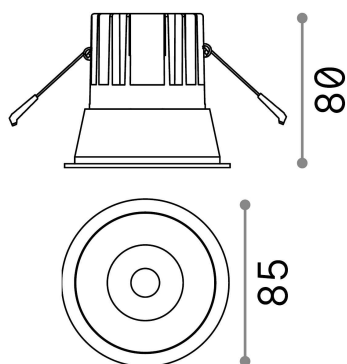

Allgemeine Information

Technisch - Einbauleuchte

Ean	8021696192314
Artikel	GAME TRIM ROUND 11W 3000K BK BK
Installation	Einbauleuchte
Garantie	5 years
Bruttogewicht	0.4 kg
Volumen	0.001634 m ³

Technische Information

Nettogewicht	0.35 kg
Isolationsklasse	II
Schutzindex	IP20
Einhaltung	CE
Betriebstemperatur	0° ~ +40 °C
Dimmer	NO, On-Off
Leistung	220-240 V AC 50/60 Hz
Energieversorgung	Separate, included Replaceable (by qualified operators only), electronic
Vertiefte Spezifikationen	Ø 75 - h. ≥ 150 , 3-40
Lastwiderstand	IK06
Frontschutzindex	IP40 [DO NOT COVER]
einschließlich Zubehör	Dimmable driver

Quellinfo

Integrierte Quelle	Integrated LED module
Austauschbare Quelle	Replaceable (by qualified operators only)
Leistung	11 W
Emissionen	Direct
Maximaler Verbrauch	max 11,00 W
Merkmale LED	LED COB CREE
CCT LED	3000 K
Dauer LED (t. 25°C)	50000 h
CRI	> 80
Lichtstrahlwinkel	36°
UGR Maximal	< 19
Lichtstrahlfluss	1100 lm
Nützlicher Lichtstrom	940 lm
Photobiologisches Risiko	1